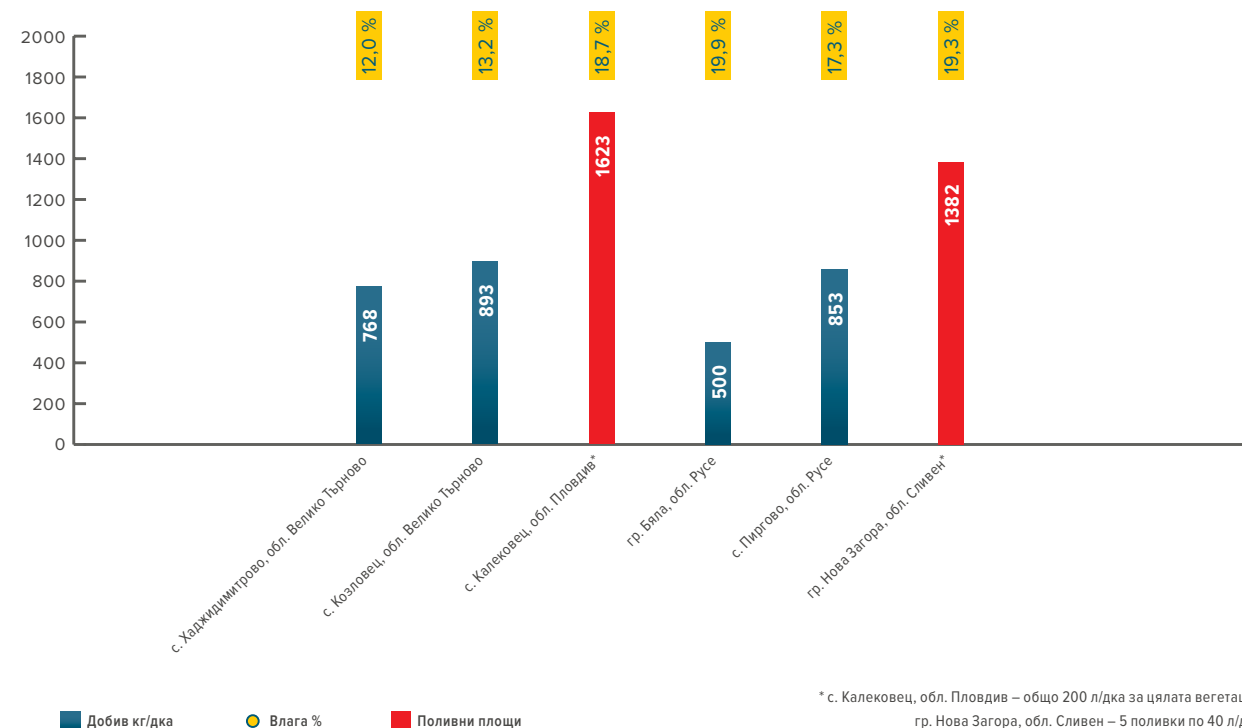

РЕЗУЛТАТИ ОТ ОПИТНИ ПОЛЕТА 2020 г.

ПРЕПОРЪКИ

- Подходящ за отглеждане при поливни условия.
- Препоръчва се за интензивна среда на отглеждане.
- Сеитба в оптимални срокове.

За повече информация, моля посетете www.dekalb.bg или се свържете с Вашия регионален представител на BAYER®