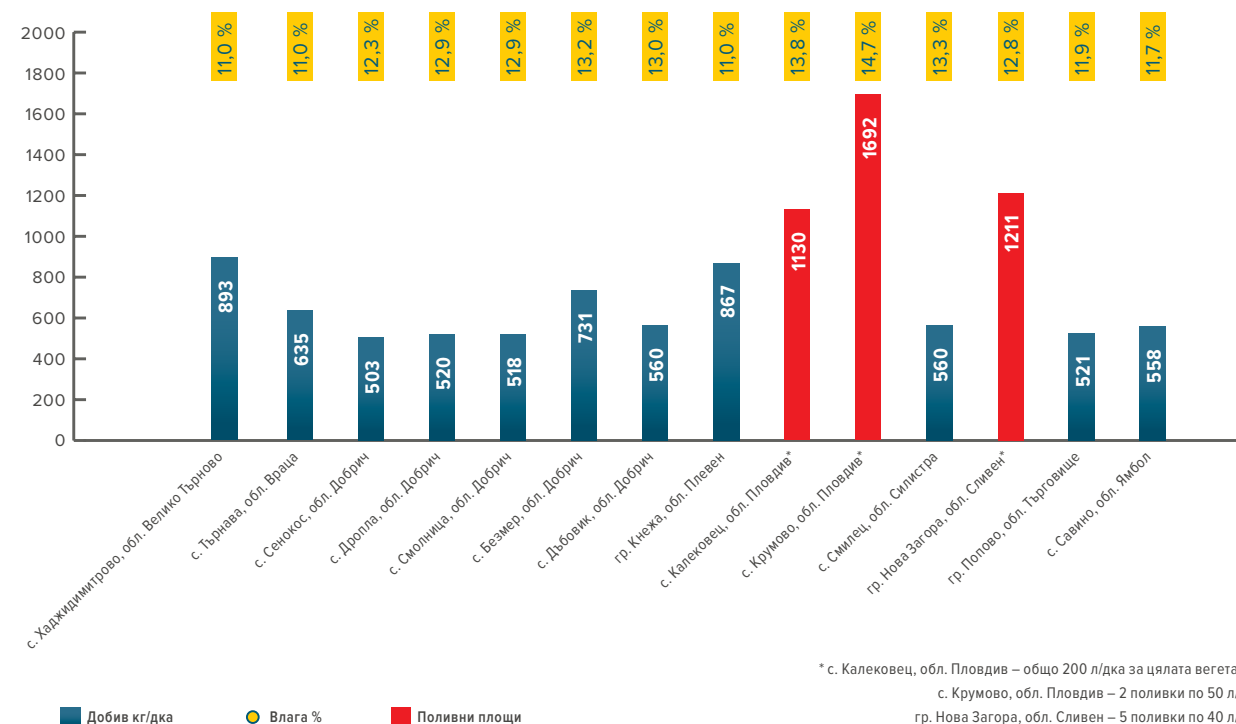

Използвайки хибридите от ново поколение DEKALB®, постигате максимално ниво на производителност. Тези хибриди имат по-висока толерантност и адаптивност към атмосферните условия и дават възможност за по-голяма възвръщаемост на разходите от декар.

РАНЕН ЦЪФТЕЖ

По-ранният цъфтеж, в сравнение с останалите хибриди от същата група на зрялост, позволява да се избегне въздействието на евентуално засушаване след периода на опрашване. Чрез едновременното отглеждане на хибриди с ранен и късен цъфтеж, можете да управлявате риска от загуби предизвикани от стрес по време на цъфтежа.

СТАБИЛНОСТ ПРИ ВСИЧКИ ПРОИЗВОДСТВЕНИ СРЕДИ

Стабилността на хибрида допринася за получаване на оптимални резултати, дори и при неблагоприятни климатични условия.

РЕЗУЛТАТИ ОТ ОПИТНИ ПОЛЕТА 2020 г.

* с. Калековец, обл. Пловдив – общо 200 л/дка за цялата вегетация
с. Крумово, обл. Пловдив – 2 поливки по 50 л/дка
гр. Нова Загора, обл. Сливен – 5 поливки по 40 л/дка