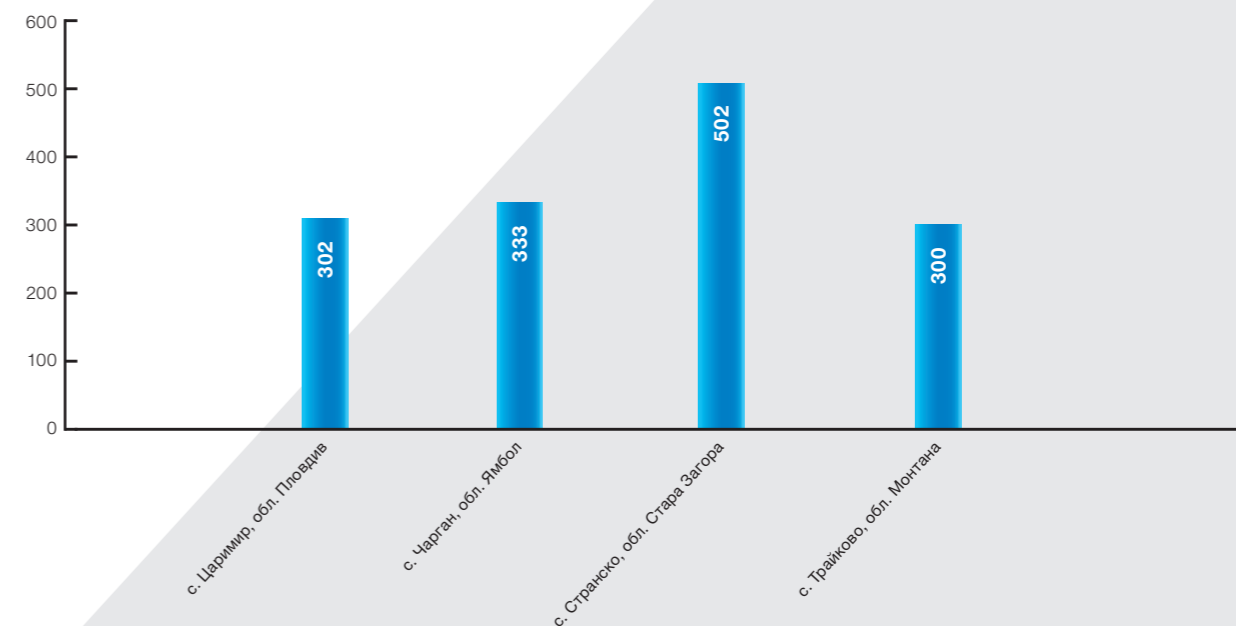

РЕЗУЛТАТИ ОТ ОПИТНИ ПОЛЕТА 2022 Г.

Препоръчвам **ДК Импринт СL** като подходящ за силни почви, с цел постигане на максимални резултати.

Надежда Семкова

Регионален представител
(Хасково, Кърджали)

* През 2023 г. на българския пазар ще бъдат предложени количества и със стандартно третиране (с фунгицид Scenic® Gold).

За повече информация, моля посетете www.dekalb.bg или се свържете с Вашия регионален представител на BAYER®.