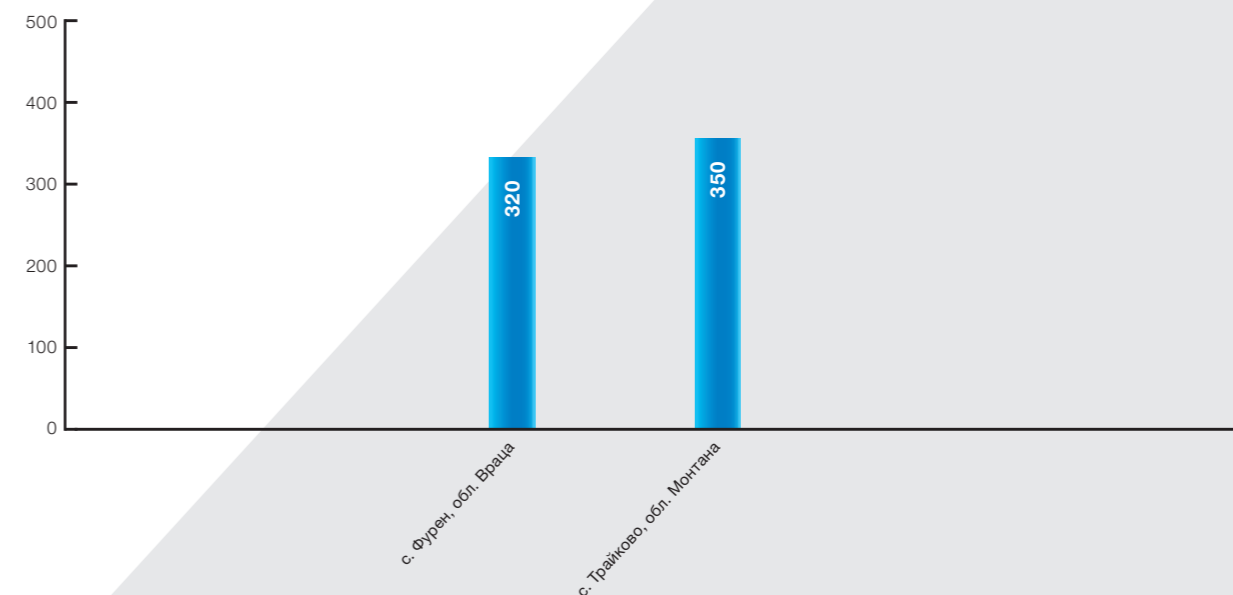

РЕЗУЛТАТИ ОТ ОПИТНИ ПОЛЕТА 2022 Г.

Препоръчвам **ДК Импрешън CL** като подходящ за отглеждане за високо интензивна технология.

Лъчезар Цветков

Регионален представител
(Плевен, Враца, Монтана)

* През 2023 г. на българския пазар ще бъдат предложени количества само със стандартно третиране (с фунгицид Scenic® Gold).

За повече информация, моля посетете www.dekalb.bg или се свържете с Вашия регионален представител на BAYER®.