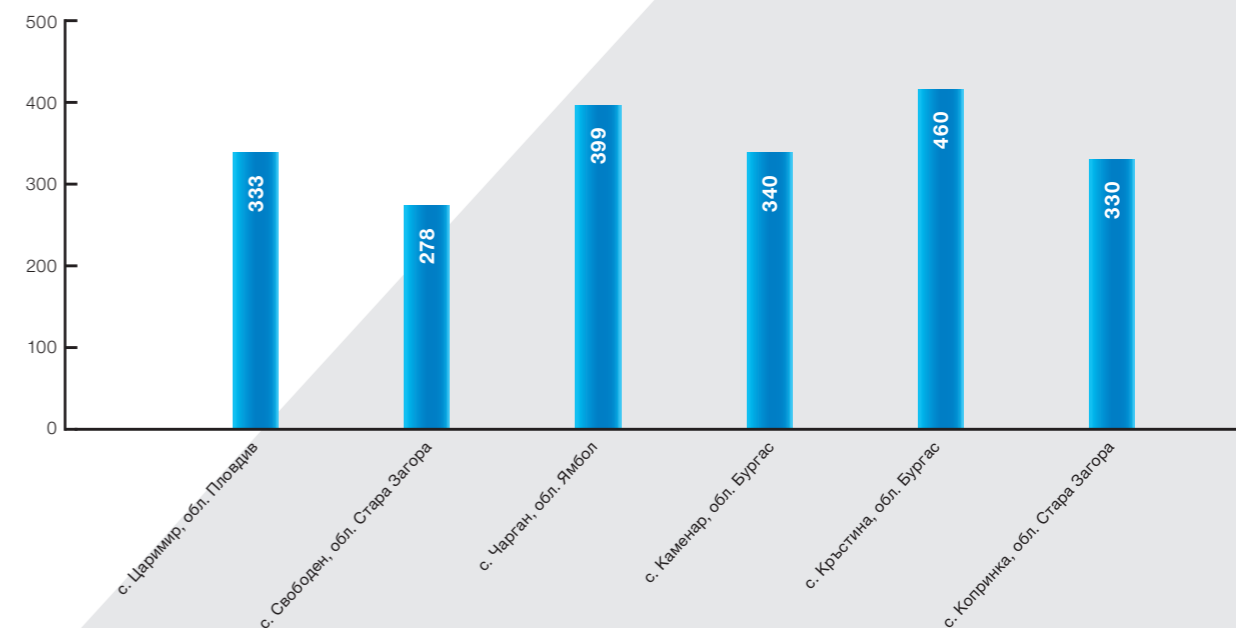

РЕЗУЛТАТИ ОТ ОПИТНИ ПОЛЕТА 2022 Г.

Препоръчвам **ДК Имортьл СL** като изключително комплексен хибрид, съчетаващ редица предимства. Хибрида е средно-ранен, което е най-предпочитаната група на зрялост в България. **ДК Имортьл СL** се отличава с бърз рестарт на пролет.

Ангел Косев

Регионален представител
(Ямбол, Сливен)

Представител ключови клиенти
(Лозя)

* През 2023 г. на българския пазар ще бъдат предложени количества и със стандартно третиране (с фунгицид Scenic® Gold).

За повече информация, моля посетете www.dekalb.bg или се свържете с Вашия регионален представител на BAYER®.