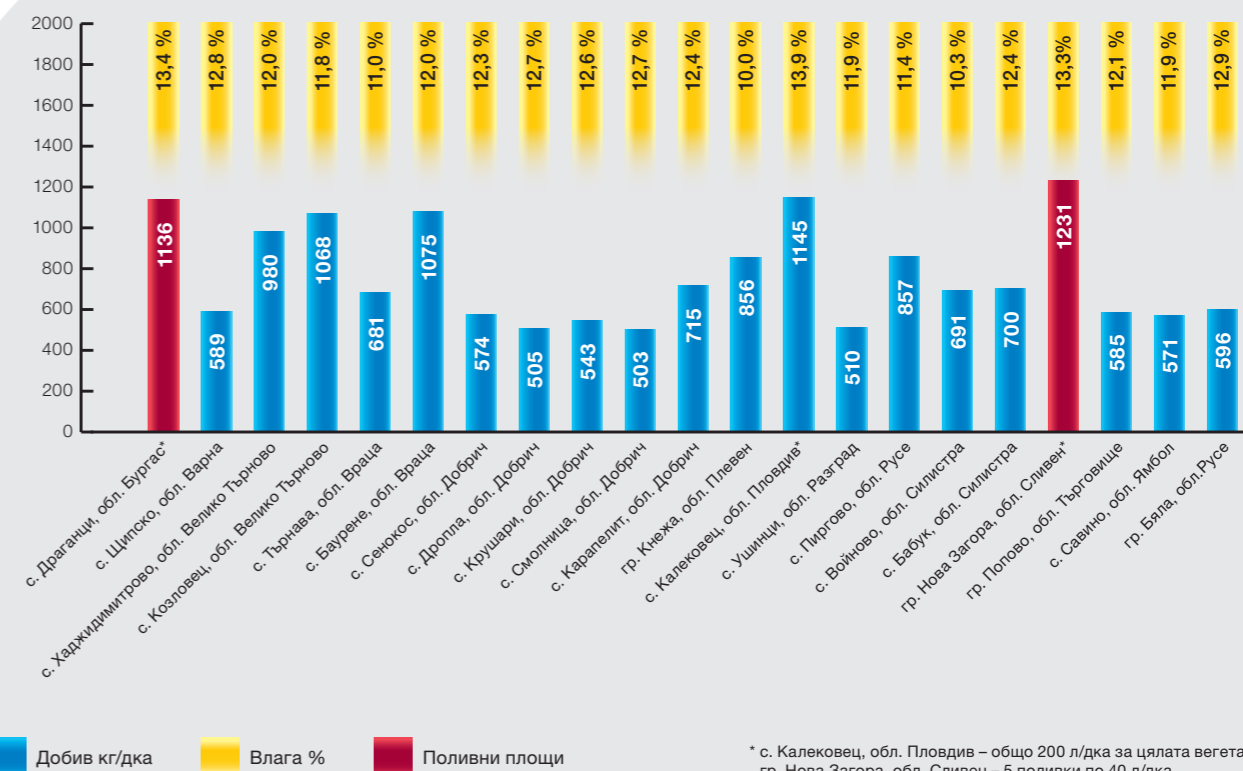

### РЕЗУЛТАТИ ОТ ОПИТНИ ПОЛЕТА 2021 Г.

\* с. Калековец, обл. Пловдив – общо 200 л/дка за цялата вегетация  
гр. Нова Загора, обл. Сливен – 5 поливки по 40 л/дка

\* Производствената среда е съвкупност от фактори, които често са различни в отделните полета на стопанството и ограничават добивния потенциал на отглежданите хибриди.