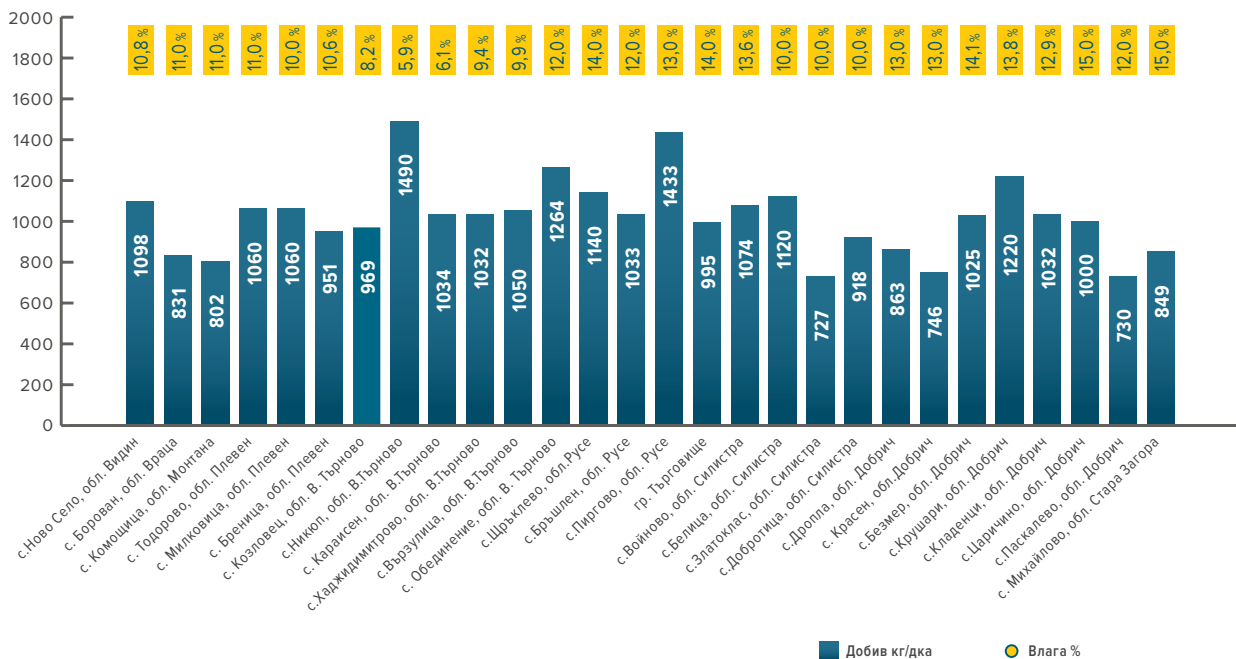

СЛАБО ИНТЕНЗИВНА
(< 700 КГ/ДКА)

6500 - 6700
растения/дка

СРЕДНО ИНТЕНЗИВНА
(700-1100 КГ/ДКА)

7500 - 8100
растения/дка

ВИСОКО ИНТЕНЗИВНА
(> 1100 КГ/ДКА)

8200 - 8500
растения/дка

РЕЗУЛТАТИ ОТ ОПИТНИ ПОЛЕТА 2019г.

За повече информация, моля посетете www.dekalb.bg
или се свържете с Вашия регионален представител на BAYER®

* През 2020г. на българския пазар ще бъдат предложени количества и със стандартно фунгицидно третиране (с Redigo M или Maxim). Свържете се с вашия регионален представител за повече информация.