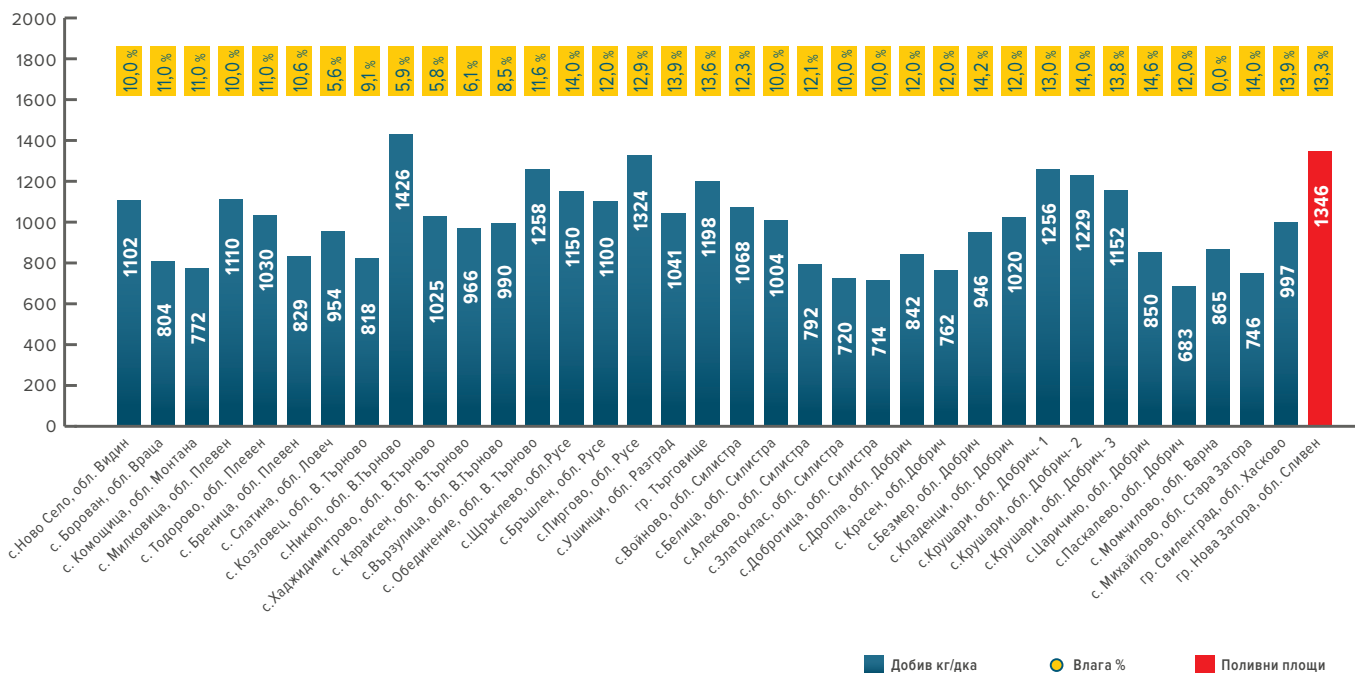

ПРЕПОРЪЧИТЕЛНА ГЪСТОТА В ЗАВИСИМОСТ ОТ ПРОИЗВОДСТВЕНАТА СРЕДА*

Увеличете доходността на стопанството, като изберете правилната посевна норма, подходяща за всяка производствена среда!

*Производствената среда е съвкупност от фактори, които често са различни в отделните полета на стопанството и ограничават добивния потенциал на отглежданите хибриди.

СЛАБО ИНТЕНЗИВНА
(< 700 КГ/ДКА)

6500 - 6800
растения/дка

СРЕДНО ИНТЕНЗИВНА
(700-1100 КГ/ДКА)

7200 - 7500
растения/дка

ВИСОКО ИНТЕНЗИВНА
(> 1100 КГ/ДКА)

7900 - 8200
растения/дка

РЕЗУЛТАТИ ОТ ОПИТНИ ПОЛЕТА 2019г.