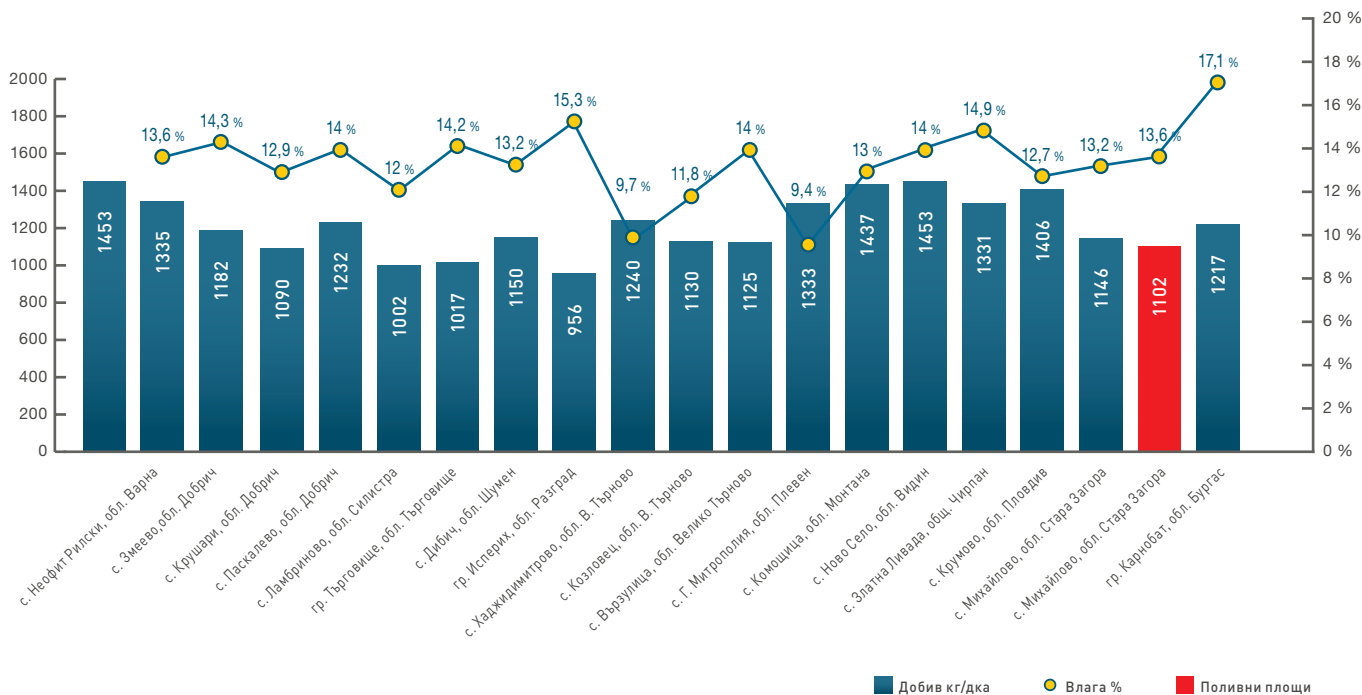

Увеличете доходността на стопанството, като изберете правилната посевна норма, подходяща за всяка производствена среда!

*Производствената среда е съвкупност от фактори, които често са различни в отделните полета на стопанството и ограничават добивния потенциал на отглежданите хибриди.

СЛАБО ИНТЕНЗИВНА
(< 700 КГ/ДКА)

6500 - 6800
растения/дка

СРЕДНО ИНТЕНЗИВНА
(700-1100 КГ/ДКА)

7200 - 7500
растения/дка

ВИСОКО ИНТЕНЗИВНА
(> 1100 КГ/ДКА)

7900 - 8200
растения/дка

РЕЗУЛТАТИ ОТ ОПИТНИ ПОЛЕТА 2018г.