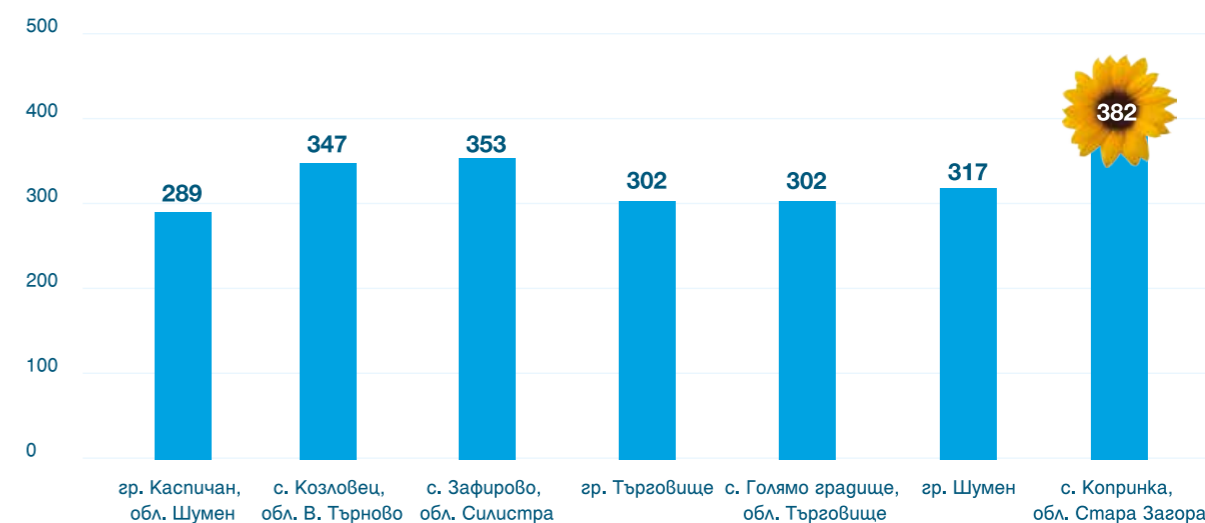

DK ЕЛЕНИС

Технология: Clearfield Plus

ХАРАКТЕРИСТИКИ

- // Средно ранен хибрид
- // Ниско растение
- // Висок добивен потенциал
- // Толерантен на раси синя китка от А до F
- // Толерантност към основните болести по културата
- // Високо ниво на толерантност към високи температури и засушаване
- // Потенциал за масленост 47%-49%

ПРЕДИМСТВА

- // Стабилни добиви, независимо от средата на отглеждане
- // Високо ниво на толерантност към икономически важните болести по културата
- // Подходящ за отглеждане и при риск от засушаване
- // Толерантност към полягане и пречупване на стъблото
- // Подравнени растения - лесна жътва

ПРЕПОРЪЧИТЕЛНА ГЪСТОТА

- // При оптимални почвени условия - 6 000 - 6 500
- // При леки и засушливи почви - 5 500 - 6 000

ТРЕТИРАНЕ: INFLUX + PLENARIS

Добиви 2023 г.

*Приравнен добив кг/декар при стандартна влага 9%.