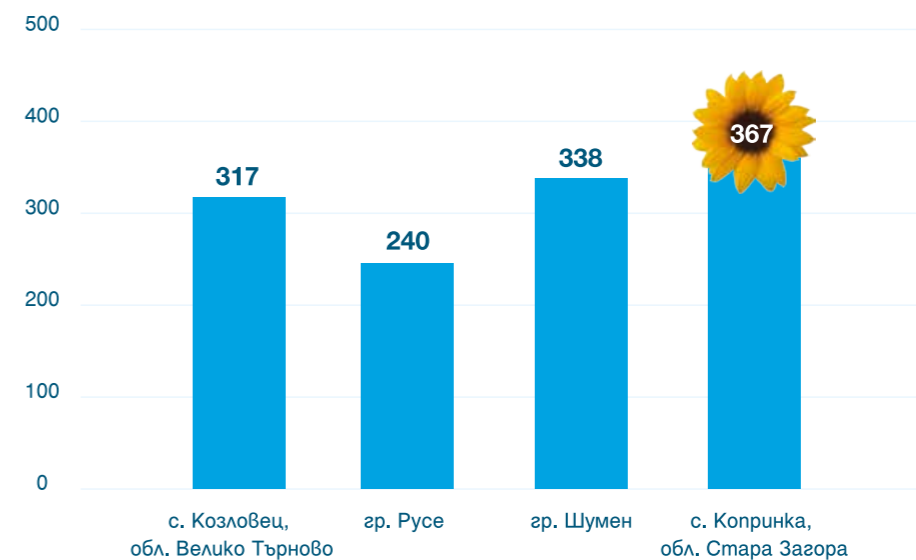

DK 1018 **НОВ**

Технология: Clearfield Plus

ХАРАКТЕРИСТИКИ

- // Средно ранен хибрид
- // Средно-високо растение
- // Висок добивен потенциал
- // Толерантен на раси синя китка от А до G
- // Толерантност към основните болести по културата
- // Високо ниво на толерантност към високи температури и засушаване
- // Потенциал за масленост 46%-50%

ПРЕДИМСТВА

- // Високи добиви, независимо от средата на отглеждане
- // Високо ниво на толерантност към икономически важните болести по културата
- // Подходящ за отглеждане и при риск от засушаване
- // Толерантност към полягане и пречупване на стъблото
- // Подравнени растения - лесна жътва

ПРЕПОРЪЧИТЕЛНА ГЪСТОТА

- // При оптимални почвени условия - 6 000 - 6 500
- // При леки и засушливи почви - 5 500 - 6 000

ТРЕТИРАНЕ: INFLUX

Добиви 2023 г.

*Приравнен добив кг/декар при стандартна влага 9%.